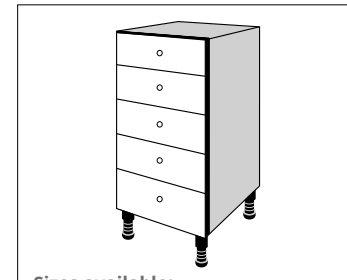

5 Drawer Base

Sizes available:
300 / 400 / 450 / 500 / 600
800 / 900 / 1000